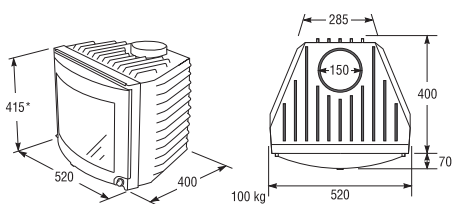

Rek pris SK104 13290 Kr

Rekpris SK 204 14590 Kr

modell SK100

BREDD X HÖJD X DJUP	520 x 415 x 400 mm	VIKT	ca 100 kg
VERKNINGSGRAD	ca 70%	BRÄNSLE	Ved
EFFEKT	Upp till 10 kW	BYGGPROD.CERT	0724

På höjdmättet tillkommer 50 mm för fötter.

modell SK200

BREDD X HÖJD X DJUP	615 x 475 x 425 mm	VIKT	ca 145 kg
VERKNINGSGRAD	ca 70%	BRÄNSLE	Ved
EFFEKT	Upp till 12 kW	BYGGPROD.CERT	0724

På höjdmättet tillkommer 50 mm för fötter.