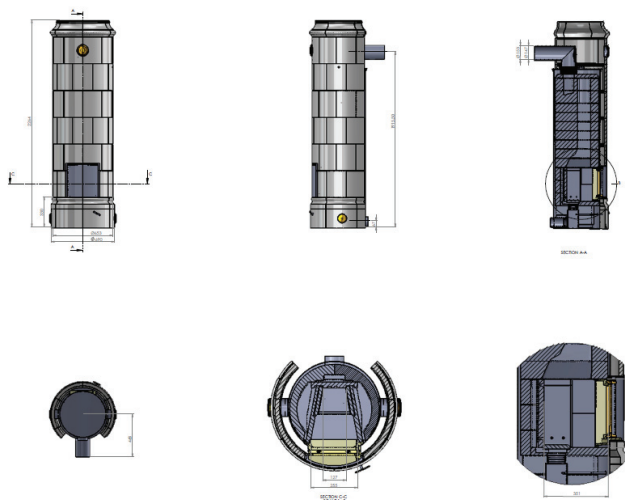

Tillval:

Blå dekor ( vit kakelugn) 3.000 Kr

Förnicklade detaljer 2.000 Kr

Förhöjning kakel 3.600 Kr

Förlängning sida 4.100 Kr

Pris fr.

**62.500 kr**

BREDD X HÖJD X DJUP	695 x 2265 x 600 mm
VIKT	CA 700 kg
VERKNINGSGRAD	86%
SKORSTEN	Ø150
EFFEKT	10 Kw
BRÄNSLE	Ved
AVSTÅND TILL BRÄNNBART	n/a