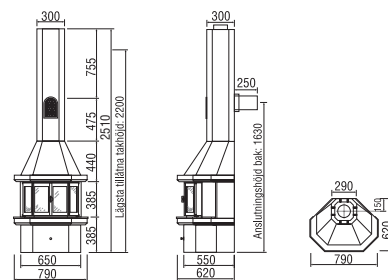

- Mjuk och rundad design.
- Tillräckligt lätt för att kunna ställas direkt på trägolv.
- Går att ställa både mot rak vägg och i hörn.
- Har en verkningsgrad på 83% och en effekt på 10 kW.
- Lättmonterad byggsats av pimpstenselement.
- Eldstad i gediget gjutjärn, keramik och vermiculit.
- Hylla i vacker ruvinamarmor (skiffer finns som tillval)
- Värmemagasin i olivinsten ger lång eftervärme.
- Skorstensanslutning uppåt eller bakåt.
- Smarta tillbehör som golvplåt, golvsten, innertakstäckning och förhöjning av sockel eller svep.
- Välj själv mellan vinklat panoramaglas eller vikbara luckor.

Rek pris Carat

36.900 Kr

Tillval:

Förhöjningssvep (55cm)

2.600 Kr

Förhöjning sockel

790 Kr

Uteluftsanslutning

640 Kr

carat

BREDD X HÖJD X DJUP	790 x 2510 x 550 mm	VIKT	ca 350 kg
UNDERLAG	Träbjälklag	SKORSTEN	Ø 150
HÖJD TILL BAKANSL. (CENTRUM)	1630 mm	EFFEKT	10 kW
VERKNINGSGRAD	83%	AVSVALNINGSTID	Upp till 11 h
AVSTÅND TILL BRÄNNBAR VÄGG	50 mm		
BRÄNSLE	Ved	BYGGPROD.CERT	0303