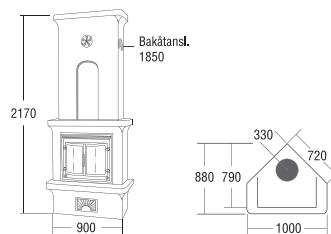

Rek pris Maxette hörn 32.900 Kr

Tillval:

Fläkt inkl varvtalsregulator 1.925 Kr

Uteluftsanslutning 2.990 Kr

maxette hörn

BREDD X HÖJD X DJUP	900 x 2170 x 790 mm	VIKT	ca 800 kg
UNDERLAG	Fundament	SKORSTEN	Ø 200
HÖJD TILL BAKANSL. (CENTRUM)	1850 mm	EFFEKT	12 kW
VERKNINGSGRAD	75%	AVSVALNINGSTID	Upp till 11 h
BRÄNSLE	Ved	GODKÄNN.NR	3818/83