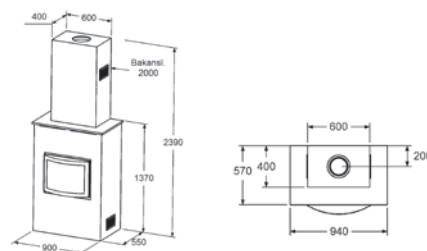

Rek pris Nova

32.900 Kr

Tillval:

Uteluftsanslutning

2.990 Kr

nova

BREDD X HÖJD X DJUP	900 x 2390 x 550 mm	VIKT	ca 800 kg
UNDERLAG	Fundament	SKORSTEN	Ø 150
HÖJD TILL BAKANSL. (CENTRUM)	2000 mm	EFFEKT	12 kW
VERKNINGSGRAD	75%	AVSVÄLNINGSTID	Upp till 12 h
BRÄNSLE	Ved	GODKÄNN.NR	0810