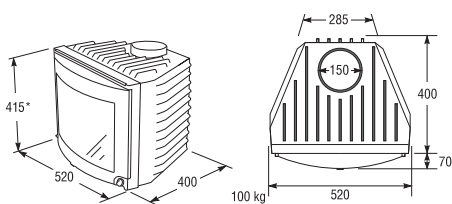

Spiskassetter

FÖR ALLA ÖPPNA SPISAR

SK 104/204

SK 104 och 204 har en enda dörr som öppnas åt vänster och ett stort panoramaglas. Kassetten passar i alla öppna spisar och är tillverkad i högklassigt gjutjärn med tjugo års garanti (gäller ej glaset). Tillval: Täckgaller, smidestäckgaller, inmurningsram, varmluftsgaller och gjutjärnsrör för anslutning till skorsten.

- Passar alla öppna spisar.
- Har en verkningsgrad på ca 70%.
- Har en effekt på upp till 10 kW (104) samt 12 kW (204).
- Ger en fin upplevelse av elden.
- Enkel att installera.
- Tillverkad i högklassigt gjutjärn.
- Keramiskt glas av hög kvalitet.
- 20 års garanti (ej glasen).
- Finns i både grå och svart

Rek pris SK104 13.990 Kr

Rekpris SK 204 15.290 Kr

modell SK100

BREDD X HÖJD X DJUP	520 x 415 x 400 mm	VIKT	ca 100 kg
VERKNINGSGRAD	ca 70%	BRÄNSLE	Ved
EFFEKT	Upp till 10 kW	BYGGPROD.CERT	0724

På höjdmättet tillkommer 50 mm för fötter.

modell SK200

BREDD X HÖJD X DJUP	615 x 475 x 425 mm	VIKT	ca 145 kg
VERKNINGSGRAD	ca 70%	BRÄNSLE	Ved
EFFEKT	Upp till 12 kW	BYGGPROD.CERT	0724

På höjdmättet tillkommer 50 mm för fötter.

KEDDY