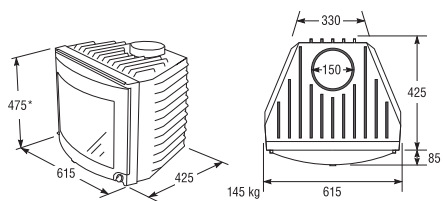

Rek pris SK104 13.990 Kr

Rekpris SK 204 15.290 Kr

modell SK100

BREDD X HÖJD X DJUP	520 x 415 x 400 mm	VIKT	ca 100 kg
VERKNINGSGRAD	ca 70%	BRÄNSLE	Ved
EFFEKT	Upp till 10 kW	BYGGPROD.CERT	0724

På höjdmättet tillkommer 50 mm för fötter.

modell SK200

BREDD X HÖJD X DJUP	615 x 475 x 425 mm	VIKT	ca 145 kg
VERKNINGSGRAD	ca 70%	BRÄNSLE	Ved
EFFEKT	Upp till 12 kW	BYGGPROD.CERT	0724

På höjdmättet tillkommer 50 mm för fötter.

KEDDY