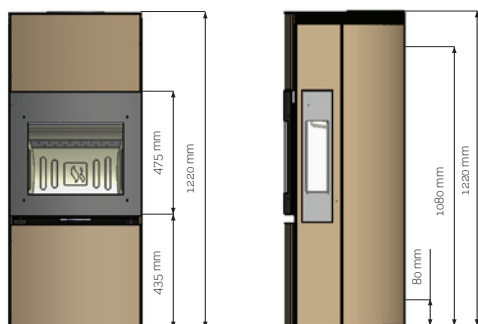

Braskamin K1100

SK K1100 är vår senaste braskamin och utgår från samma arv som alla våra produkter: en eldstad i genuint gjutjärn. Däremot har vi tillåtit oss att utforska andra material till omramningen – till exempel exklusivt glas. Den smarta konstruktionen kombinerar gjutjärnstradition med nytänk och ger braskaminen en verkningsgrad på över 80 %.

I grundutförandet kompletteras den moderna designen av en omramning i svart plåt och glastopp. Som tillval kan du välja mellan glasfront och en omramning i svart pianolack, vitt eller champagne.

- Verkningsgrad på över 80%.
- Extra värmemagasin 40 Kg (tillval)
- Självstängande lucka
- Keramiskt glas av hög kvalitet.
- 20 års garanti på gjutjärnet i eldstaden.

Rek pris K1110

22.490 Kr

Rek pris K1120, K1130, K1140

23.990 Kr

Tillval:

Sidoglas 1990 Kr

Glasfront 1990 Kr

Värmemagasin 1290 Kr

K1110

| | | | |
|------------------------------|---------------------|---------------|--------|
| BREDD X HÖJD X DJUP | 515 x 1220 x 465 mm | SKORSTEN | Ø 150 |
| VIKT | ca 130 kg | EFFEKT | 4-9 kW |
| UNDERLAG | Träbjälklag | BRÄNSLE | Ved |
| HÖJD TILL BAKANSL. (CENTRUM) | 1080 mm | SVANEN LIC NR | 378016 |
| VERKNINGSGRAD | ca 80% | | |