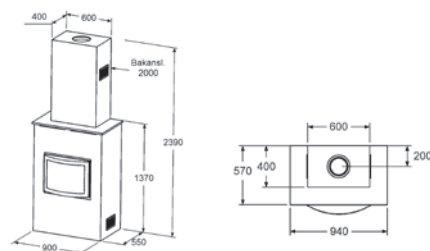

Rek pris Nova

32900 Kr

Tillval:

Uteluftsanslutning

2990 Kr

nova

BREDD X HÖJD X DJUP	900 x 2390 x 550 mm	VIKT	ca 800 kg
UNDERLAG	Fundament	SKORSTEN	Ø 150
HÖJD TILL BAKANSL. (CENTRUM)	2000 mm	EFFEKT	12 kW
VERKNINGSGRAD	75%	AVSVÄLNINGSTID	Upp till 12 h
BRÄNSLE	Ved	GODKÄNN.NR	0810