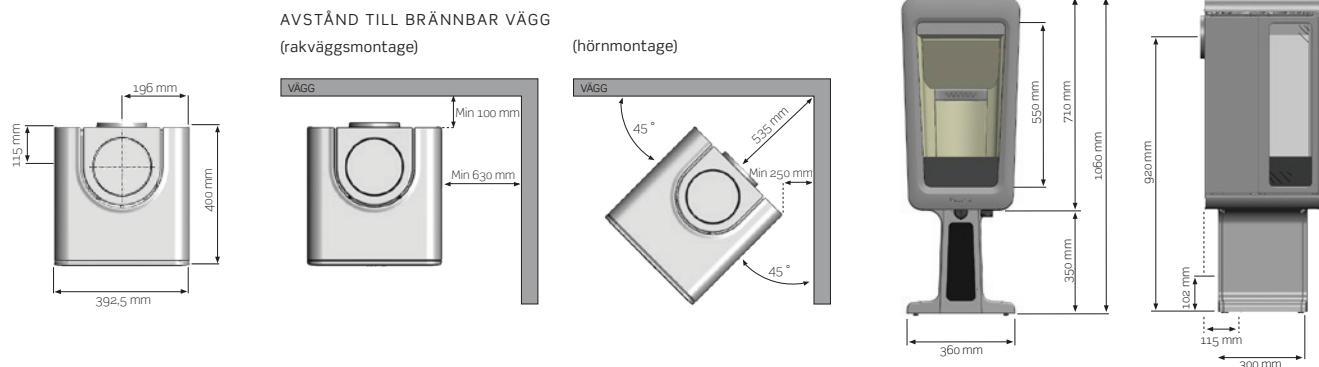

### K815

BREDD X HÖJD X DJUP	392,5 x 1060 x 400 mm	VIKT	ca 125-135 kg
UNDERLAG	Träbjälklag	SKORSTEN	Ø 150
HÖJD TILL BAKANSL. (CENTRUM)	920 mm (926 mm*)	EFFEKT	3-9 kW
VERKNINGSGRAD	Ca 80%	BRÄNSLE	Ved
HÖJD ELDSTAD	710 mm	SVANEN LIC NR	378016
HÖJD SOCKEL	350 mm		