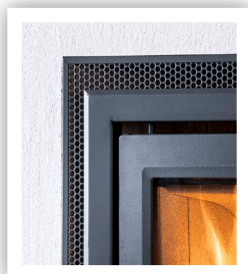

SK1000

KEDDYS LILLA SPISKASSETT

SK1001

MED TVÅ DÖRRAR

26 990:–

SK1001S1

MED TVÅ DÖRRAR OCH ETT SIDOGLAS

28 490:–

SK1001S2

MED TVÅ DÖRRAR OCH TVÅ SIDOGLAS

29 490:–

SK1002

PANORAMADÖRR

26 990:–

SK1002S1

PANORAMADÖRR OCH ETT SIDOGLAS

28 490:–

SK1002S2

PANORAMADÖRR OCH TVÅ SIDOGLAS

29 490:–

Fyll ut eventuellt mellanrum i eldstaden med något av våra intäckningssystem.

Passar alla öppna spisar. Självstängande lucka. Fin upplevelse av elden. Enkel att installera. Tillverkad i högklassigt gjutjärn. Keramiskt glas av hög kvalitet. 20 års garanti på gjutjärnet. Marknadens mest sålda spiskassett.